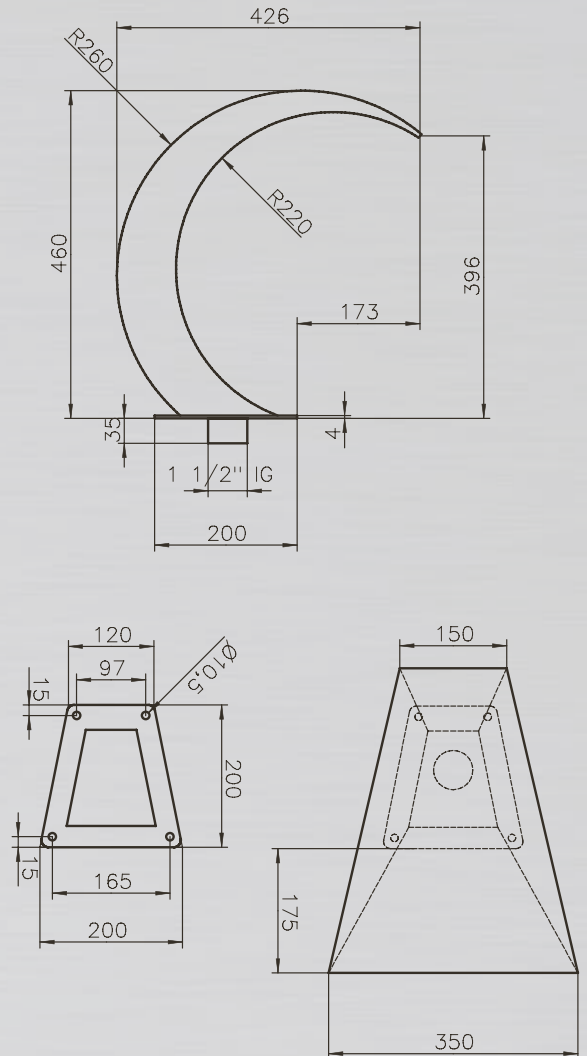

## PRODUKTINFORMATIONEN SCHWALLDUSCHE PHOENIX:

Oberfläche poliert.

Technische Änderungen vorbehalten.

MATERIAL:	Edelstahl V4A poliert
HÖHE:	ca. 460 mm
AUSLAUF:	ca. 350 mm
EMPF. PUMPENLEISTUNG:	12-15m <sup>3</sup> /h
WASSERANSCHLUSS:	1 1/2" IG